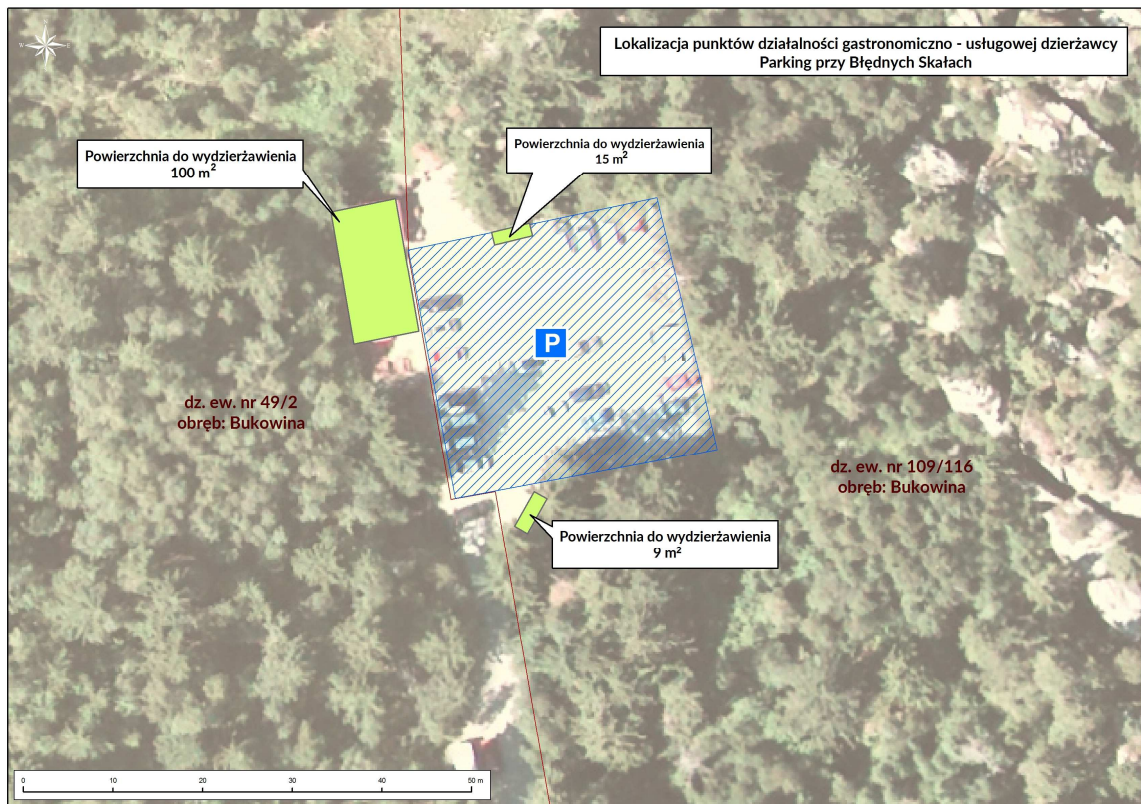

Kudowa Zdrój, 27 marca 2017 r.

Przedmiot dzierżawy

Numer działki	Obręb ewidencyjny	Klasoużytek	Powierzchnia klasoużytku [ha]	Powierzchnia działki [ha]	Księga wieczysta	Powierzchnia podlegająca dzierżawie [m ²]
109/116	Bukowina	Ls	33,1731	34,1431	Kłodzko 71341	34
		Tr	0,9700			
49/2	Bukowina	PsV	0,8315	45,8226	Kłodzko 71341	100
		Ls	43,9311			
		Tr	1,0600			
165	Karłów	Ls	99,4758	99,9719	SW2K/0001793 9/9	4
		Tr	0,4961			